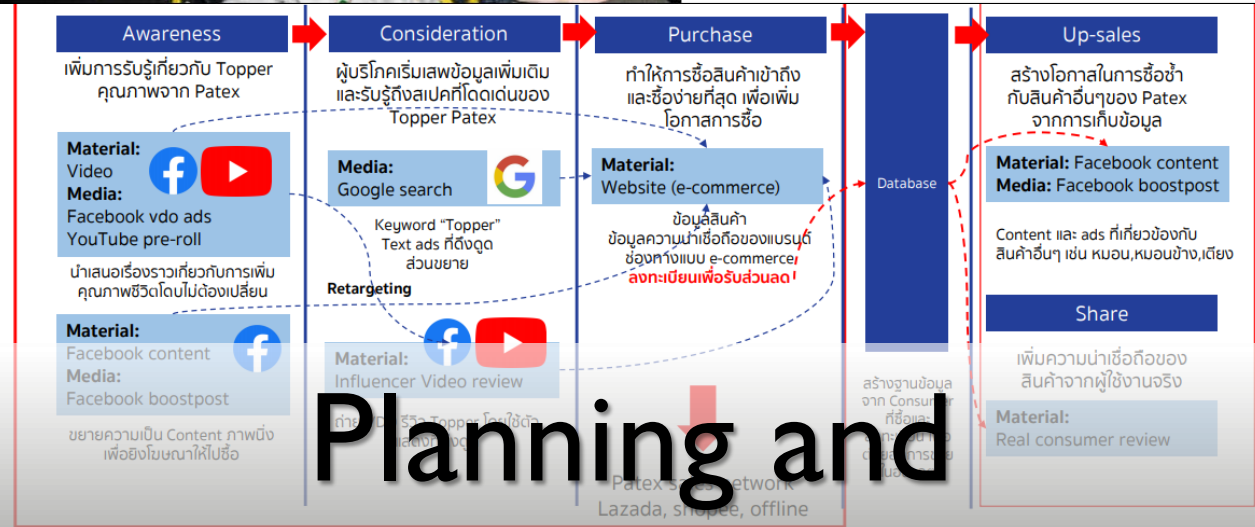

Planning and concept

การวางแผนเพื่อกำหนดทิศทางของการตลาดออนไลน์ และหัวข้อในการสื่อสารให้เป็นไปในทิศทางเดียวกัน เพื่อให้ทุกสิ่งที่สร้างขึ้นมาตอบโจทย์การธุรกิจและความต้องการของลูกค้าอย่างสูงสุด