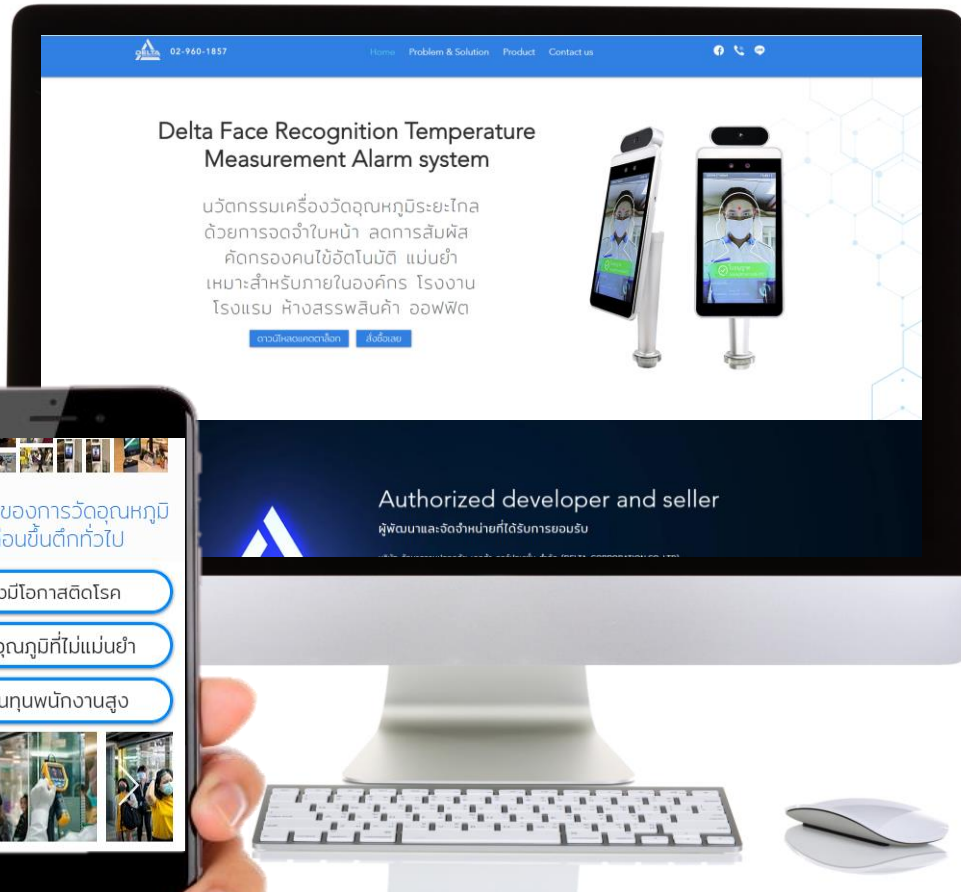

DELTA SMARTTHING

เครื่องวัดไข้อัจฉริยะสำหรับตึกสำนักงาน

KEYMNN
ADVERTISING